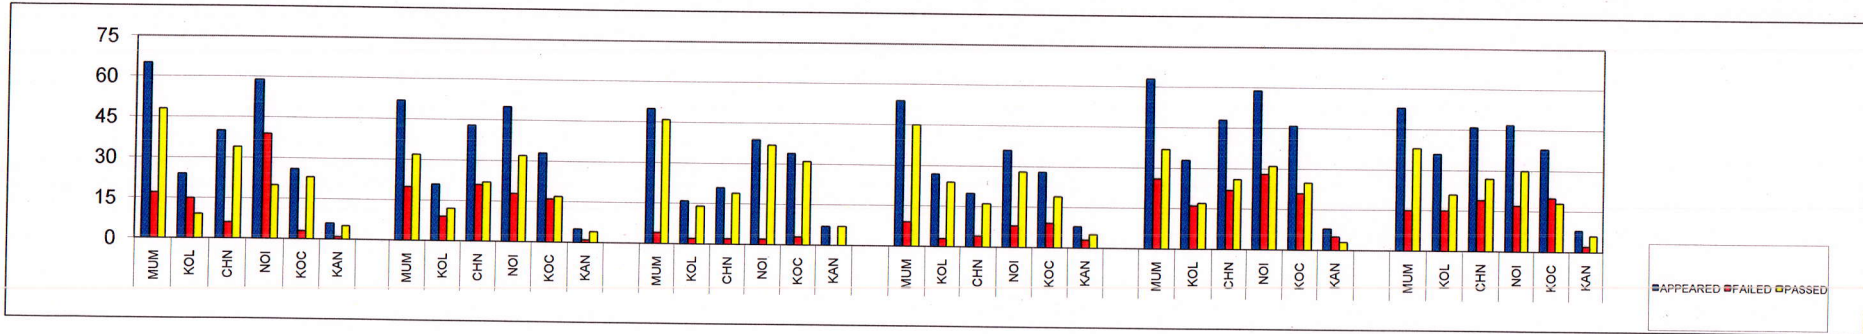

## SUMMARY OF RESULT OF SECOND MATE (FG) WRITTEN EXAMINATION HELD IN THE MONTH OF AUGUST 2022

	TCN							CEL							MET							B/W							CARGO OPN							SHIP OPN						
	MUM	KOL	CHN	NOI	KOC	KAN	TTL	MUM	KOL	CHN	NOI	KOC	KAN	TTL	MUM	KOL	CHN	NOI	KOC	KAN	TTL	MUM	KOL	CHN	NOI	KOC	KAN	TTL	MUM	KOL	CHN	NOI	KOC	KAN	TTL	MUM	KOL	CHN	NOI	KOC	KAN	TTL
APPEARED	65	24	40	59	26	6	220	52	21	43	50	33	5	204	50	16	21	39	34	7	167	54	27	20	36	28	8	173	63	33	48	59	46	8	257	53	36	46	47	38	8	228
FAILED	17	15	6	39	3	1	81	20	9	21	18	16	1	85	4	2	2	3	0	13	9	3	4	8	9	3	36	26	16	22	28	21	5	118	15	15	19	17	20	2	88	
PASSED	48	9	34	20	23	5	139	32	12	22	32	17	4	119	46	14	19	37	31	7	154	45	24	16	28	19	5	137	37	17	26	31	25	3	139	38	21	27	30	18	6	140
PASS %	74%	38%	85%	34%	88%	83%	63%	62%	57%	51%	64%	52%	80%	58%	92%	88%	90%	95%	91%	100%	92%	83%	89%	80%	78%	68%	63%	79%	59%	52%	54%	53%	54%	38%	54%	72%	58%	59%	64%	47%	75%	61%

### SUMMARY OF RESULT OF SECOND MATE (FG) OF AUGUST 2022

	TCN						CEL						MET						B/W						CARGO OPN						SHIP OPN					
	MUM	KOL	CHN	NOI	KOC	KAN	MUM	KOL	CHN	NOI	KOC	KAN	MUM	KOL	CHN	NOI	KOC	KAN	MUM	KOL	CHN	NOI	KOC	KAN	MUM	KOL	CHN	NOI	KOC	KAN	MUM	KOL	CHN	NOI	KOC	KAN
APPEARED	65	24	40	59	26	6	52	21	43	50	33	5	50	16	21	39	34	7	54	27	20	36	28	8	63	33	48	59	46	8	53	36	46	47	38	8
FAILED	17	15	6	39	3	1	20	9	21	18	16	1	4	2	2	3	0	9	3	4	8	9	3	26	16	22	28	21	5	15	15	19	17	20	2	
PASSED	48	9	34	20	23	5	32	12	22	32	17	4	46	14	19	37	31	7	45	24	16	28	19	5	37	17	26	31	25	3	38	21	27	30	18	6